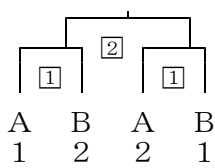

◇ バレーボール<5/20：予選リーグ、
5/21：決勝トーナメント
茂木町民体育館>

①予選リーグ戦（dブロック）

	中村	芳賀	久田	益子
中村		9:00	11:00	15:00
芳賀			14:00	12:00
久田				10:00
益子				

②決勝トーナメント

A①、B①、C①、D① …9:00
B②、C②、D② ……10:00
A③、B③、C③、D③ …11:00
A④、D④ ……13:00
A⑤、D⑤ ……14:00
※D⑤は3位決定戦

◇ ソフトテニス（男子：与能コート、女子：井頭公園 5/20：団体、5/21：個人）

【男子】 ①予選リーグ(Aブロック：3・4コート) 【女子】 ①予選リーグ(Aブロック：1・2コート)

	芳賀	真東	久田	中村
芳賀		1-1	1-2	1-3
真東			2-3	2-2
久田				2-1
中村				

※(例)
1・2-3は
1・2コートで第3試合

	芳賀	茂木	真岡
芳賀		1・2-1	1・2-3
茂木			1・2-2
真岡			

②決勝トーナメント

②決勝トーナメント

※□の数：試合順

A 1：予選Aブロック
1位のチーム

※男女とも3位決定戦あり

◇ 剣道<益子中学校体育館 5/20：男子団体、女子個人 5/21：女子団体、男子個人>

【男子】 ①予選リーグ (Cブロック:1コート) 【女子】 ①予選リーグ (Aブロック:2コート)

	物部	芳賀	市貝	真東
物部		①	⑤	③
芳賀			④	⑥
市貝				②
真東				