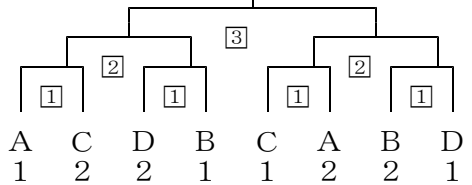

◇ ソフトテニス（男子：与能コート、女子：井頭公園 5/20：団体、5/21：個人）

【男子】 ①予選リーグ(Aブロック：3・4コート) 【女子】 ①予選リーグ(Aブロック：1・2コート)

	芳賀	真東	久田	中村
芳賀		1-1	1-2	1-3
真東			2-3	2-2
久田				2-1
中村				

※(例)
1・2-3は
1・2コートで第3試合

	芳賀	茂木	真岡
芳賀		1・2-1	1・2-3
茂木			1・2-2
真岡			

②決勝トーナメント

②決勝トーナメント

※□の数：試合順

A 1：予選Aブロック
1位のチーム

※男女とも3位決定戦あり

◇ 剣道<益子中学校体育館 5/20：男子団体、女子個人 5/21：女子団体、男子個人>

【男子】 ①予選リーグ (Cブロック:1コート) 【女子】 ①予選リーグ (Aブロック:2コート)

	物部	芳賀	市貝	真東
物部		①	⑤	③
芳賀			④	⑥
市貝				②
真東				

②決勝トーナメント

	真東	田野	芳賀	真岡	益子
長沼		①	⑥	⑨	③
田野			④	⑦	⑩
芳賀				②	⑧
真岡					⑤
益子					

②決勝トーナメント

※県大会出場
男子団体・5校
女子団体・4校