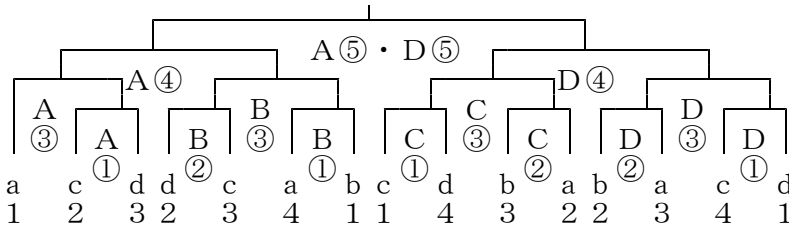

※ 団体戦（男子・女子）と個人戦（男子・女子）とも一日で終了予定
○ 9:00 開会式、個人戦：午前、団体戦：午後

◇ バスケットボール<芳賀町第2体育館>
【女子】 日時は下を参照

	真岡	久田	芳賀	市貝
真岡		イ	エ	カ
久田			オ	ウ
芳賀				ア
市貝				

ア・5/20 9:00 イ・5/20 10:20
ウ・5/20 13:00 エ・5/20 14:20
オ・5/21 9:00 カ・5/21 10:20

◇ バレーボール<5/20：予選リーグ、
5/21：決勝トーナメント
茂木町民体育館>

①予選リーグ戦（dブロック）

	中村	芳賀	久田	益子
中村		9:00	11:00	15:00
芳賀			14:00	12:00
久田				10:00
益子				

②決勝トーナメント

A①、B①、C①、D① …9:00
B②、C②、D② ……10:00
A③、B③、C③、D③ …11:00
A④、D④ ……13:00
A⑤、D⑤ ……14:00
※D⑤は3位決定戦

◇ ソフトテニス（男子：与能コート、女子：井頭公園 5/20：団体、5/21：個人）

【男子】 ①予選リーグ(Aブロック：3・4コート) 【女子】 ①予選リーグ(Aブロック：1・2コート)

	芳賀	真東	久田	中村
芳賀		1-1	1-2	1-3
真東			2-3	2-2
久田				2-1
中村				

※(例)
1・2-3は
1・2コートで第3試合

	芳賀	茂木	真岡
芳賀		1・2-1	1・2-3
茂木			1・2-2
真岡			