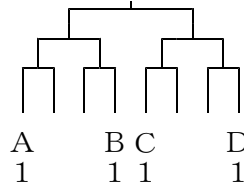

【男子】◇予選リーグ (Dリーグ)

	①真岡	②芳賀	③田野
真岡			
芳賀			①
田野			

※試合順
①：②と③
②：①と①負
③：①と①勝

◇決勝トーナメント

※男女とも
3位決定戦
あり

【女子】◇予選リーグ (Dリーグ)

	①中村	②真西	③芳賀
中村			
真西			①
芳賀			

◇決勝トーナメント

◇ 柔道 <真岡市武道館 男女共に=5/20：団体戦(10時ごろ試合開始)、5/21：個人戦>

【男子】

	市貝	芳賀	真岡	茂木	大内	益子
市貝		①	⑫	④	⑭	⑨
芳賀			⑩	⑦	⑤	⑮
真岡				②	⑧	⑥
茂木					⑪	⑬
大内						③
益子						

【女子】

	芳賀	茂木	真岡
芳賀		①	③
茂木			②
真岡			

※丸数字は試合順序

◇ 弓道<真岡市弓道場 男女団体戦・個人戦共に=5/20 >