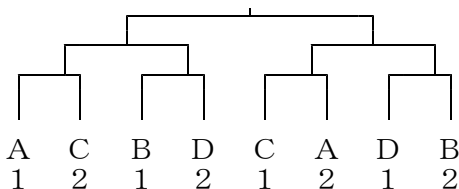

※県大会出場
男子団体・5校
女子団体・4校