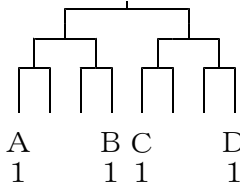

1 井沼川 2 長沼 3 逆川 4 真岡 5 大物 6 山田 7 中野 8 真村 9 益子 10 市中 11 芳賀 12 久下 13 真東 14 茂木

ア・・・5/20 11:00 芳賀ひがりが丘 A
イ・・・5/21 10:45 芳賀ひばりが丘 B
ウ・・・5/21 13:30 芳賀ひばりが丘 B
エ・・・5/22 12:00 真岡東球場
3位決定 5/22 9:00 真岡東球場

◇ サッカー <会場・時刻は下を参照>

1 益田 2 大野 3 芳賀 4 茂木 5 山中 6 真村 7 久岡 8 真物 9 久部 10 真七 11 真市 12 益子 13 南井 14 東貝

ア・・・5/20 11:55 益子町南運動公園
イ・・・5/20 14:35 益子町南運動公園
ウ・・・5/21 9:00 益子町南運動公園
エ・・・5/21 14:40 益子町南運動公園
3位決定 5/21 13:30 同上

◇ 卓球 <益子町総合体育館 5/20：団体、5/21：シングルス、5/20・21：ダブルス>

【男子】◇予選リーグ (Dリーグ)

	①真岡	②芳賀	③田野
真岡			
芳賀			①
田野			

※試合順
①：②と③
②：①と①負
③：①と①勝

◇決勝トーナメント

※男女とも
3位決定戦
あり

【女子】◇予選リーグ (Dリーグ)

	①中村	②真西	③芳賀
中村			
真西			①
芳賀			

◇決勝トーナメント

◇ 柔道 <真岡市武道館 男女共に=5/20：団体戦(10時ごろ試合開始)、5/21：個人戦>

【男子】

	市貝	芳賀	真岡	茂木	大内	益子
市貝		①	⑫	④	⑭	⑨
芳賀			⑩	⑦	⑤	⑮
真岡				②	⑧	⑥
茂木					⑪	⑬
大内						③
益子						

【女子】

	芳賀	茂木	真岡
芳賀		①	③
茂木			②
真岡			

※丸数字は試合順序

◇ 弓道<真岡市弓道場 男女団体戦・個人戦共に=5/20 >